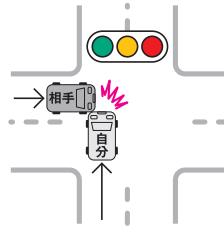

通販紀行

ハガキでもご注文いただけます。 0120-222-888 通販紀行 検索
詳細は(P66)をご覧ください。 携帯電話からは03-5952-8010 受付時間 9:00~21:00

信号の色だけで、
過失割合は
これほど変動します。